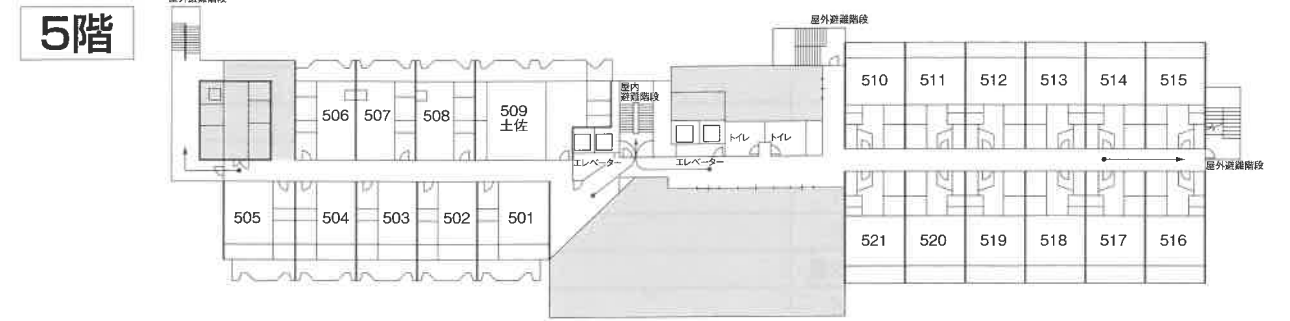

お部屋のご案内

ホテル椿館

愛媛県松山市道後鷺谷5-32 TEL(089)945-1000 FAX(089)943-1743

御一行様 名

●ご宿泊日 月 日 曜日 泊 記入年月日／ 年 月 日
 ●ご宿泊人数 名様 (男性 女性) 担当

	部屋名	タイプ	広さ	お名前	
3階	301	和洋室	47㎡		
	302	和洋室	40㎡		
	303	和洋室	40㎡		
	304	和洋室	40㎡		
	305	和洋室	47㎡		
	306	和洋室	40㎡		
	307	和洋室	40㎡		
	308	和洋室	40㎡		
	309	阿波	和室	12+12畳	
	310		ツイン	22㎡	
	311		ツイン	22㎡	
	312		ツイン	22㎡	
	313		ツイン	22㎡	
	314		ツイン	22㎡	
	315		ツイン	22㎡	
	316		ツイン	22㎡	
	317		ツイン	22㎡	
	318		ツイン	22㎡	
	319		トリプル	52㎡	
	320		和室	12.5畳	
	321		和室	12.5畳	
	322		和室	12.5畳	
4階	401	(禁煙ルーム) 和洋室	47㎡		
	402	(禁煙ルーム) 和洋室	40㎡		
	403	(禁煙ルーム) 和洋室	40㎡		
	404	(禁煙ルーム) 和洋室	40㎡		
	405	(禁煙ルーム) 和洋室	47㎡		
	406	(禁煙ルーム) 和洋室	40㎡		
	407	(禁煙ルーム) 和洋室	40㎡		
	408	(禁煙ルーム) 和洋室	40㎡		
	409	讃岐 (禁煙ルーム)	和室	12+12畳	
	410		和室	12.5畳	
	411		和室	12.5畳	
	412		和室	12.5畳	
	413		和室	12.5畳	
	414		和室	12.5畳	
	415		和室	12.5畳	
	416		和室	12.5畳	
	417		和室	12.5畳	
	418		和室	12.5畳	
	419		和室	12.5畳	
	420		和室	12.5畳	
	421		和室	12.5畳	

ご連絡事項

	部屋名	タイプ	広さ	お名前	
5階	501	(禁煙ルーム) 和洋室	47㎡		
	502	(禁煙ルーム) 和洋室	40㎡		
	503	(禁煙ルーム) 和洋室	40㎡		
	504	(禁煙ルーム) 和洋室	40㎡		
	505	(禁煙ルーム) 和洋室	47㎡		
	506	(禁煙ルーム) 和洋室	40㎡		
	507	(禁煙ルーム) 和洋室	40㎡		
	508	(禁煙ルーム) 和洋室	40㎡		
	509	土佐 (禁煙ルーム)	和室	12+12畳	
	510	(禁煙ルーム)	和室	12.5畳	
	511	(禁煙ルーム)	和室	12.5畳	
	512	(禁煙ルーム)	和室	12.5畳	
	513	(禁煙ルーム)	和室	12.5畳	
	514	(禁煙ルーム)	和室	12.5畳	
	515	(禁煙ルーム)	和室	12.5畳	
	516	(禁煙ルーム)	和室	12.5畳	
	517	(禁煙ルーム)	和室	12.5畳	
	518	(禁煙ルーム)	和室	12.5畳	
	519	(禁煙ルーム)	和室	12.5畳	
	520	(禁煙ルーム)	和室	12.5畳	
	521	(禁煙ルーム)	和室	12.5畳	
6階	601	(禁煙ルーム) 和洋室	47㎡		
	602	(禁煙ルーム) 和洋室	40㎡		
	603	(禁煙ルーム) 和洋室	40㎡		
	604	(禁煙ルーム) 和洋室	40㎡		
	605	(禁煙ルーム) 和洋室	47㎡		
	606	(禁煙ルーム) 和洋室	40㎡		
	607	(禁煙ルーム) 和洋室	40㎡		
	608	(禁煙ルーム) 和洋室	40㎡		
	609	伊予 (禁煙ルーム)	和室	12+12畳	
	610	菖蒲	特別室	12+6畳	
	611	桔梗	特別室	12+6畳	
	612	撫子	特別室	12+6畳	
	613	紅葉	特別室	12+6畳	
	614	菊	特別室	12.5+6畳	
	615	椿	特別室	12.5+6畳	
	616	桜	特別室	12.5+6畳	
7階	710		和室	12.5畳	
	711		和室	12.5畳	
	712		和室	12.5畳	
	713		和室	12.5畳	
	714		和室	12.5畳	
	715		和室	12.5畳	
	716		和室	12.5畳	
	717		和室	12.5畳	
	718		和室	12.5畳	
	719		和室	12.5畳	
720		和室	12.5畳		
721		和室	12.5畳		