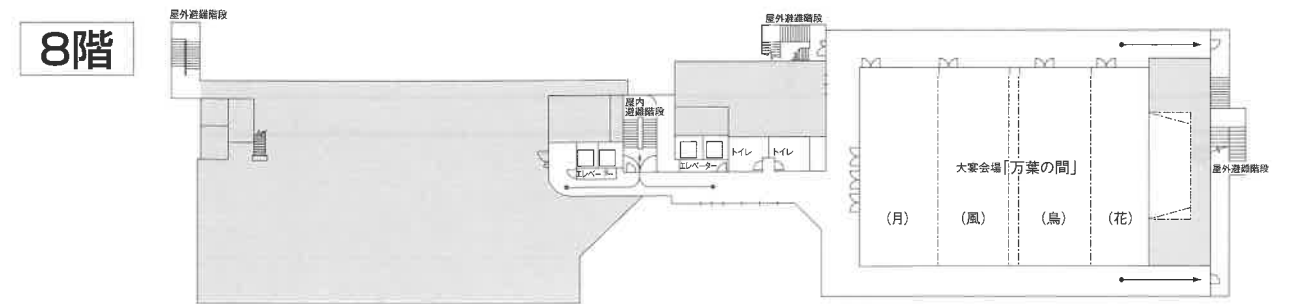

お部屋のご案内

ホテル椿館

愛媛県松山市道後鷺谷5-32 TEL(089)945-1000 FAX(089)943-1743

御一行様 名

●ご宿泊日 月 日 曜日 泊 記入年月日／ 年 月 日
 ●ご宿泊人数 名様 (男性 女性) 担当

	部屋名	タイプ	広さ	お名前	
3階	301	和洋室	47㎡		
	302	和洋室	40㎡		
	303	和洋室	40㎡		
	304	和洋室	40㎡		
	305	和洋室	47㎡		
	306	和洋室	40㎡		
	307	和洋室	40㎡		
	308	和洋室	40㎡		
	309	阿波	和室	12+12畳	
	310		ツイン	22㎡	
	311		ツイン	22㎡	
	312		ツイン	22㎡	
	313		ツイン	22㎡	
	314		ツイン	22㎡	
	315		ツイン	22㎡	
	316		ツイン	22㎡	
	317		ツイン	22㎡	
	318		ツイン	22㎡	
	319		トリプル	52㎡	
	320		和室	12.5畳	
	321		和室	12.5畳	
	322		和室	12.5畳	
4階	401	(禁煙ルーム) 和洋室	47㎡		
	402	(禁煙ルーム) 和洋室	40㎡		
	403	(禁煙ルーム) 和洋室	40㎡		
	404	(禁煙ルーム) 和洋室	40㎡		
	405	(禁煙ルーム) 和洋室	47㎡		
	406	(禁煙ルーム) 和洋室	40㎡		
	407	(禁煙ルーム) 和洋室	40㎡		
	408	(禁煙ルーム) 和洋室	40㎡		
	409	讃岐 (禁煙ルーム)	和室	12+12畳	
	410		和室	12.5畳	
	411		和室	12.5畳	
	412		和室	12.5畳	
	413		和室	12.5畳	
	414		和室	12.5畳	
	415		和室	12.5畳	
	416		和室	12.5畳	
	417		和室	12.5畳	
	418		和室	12.5畳	
	419		和室	12.5畳	
	420		和室	12.5畳	
	421		和室	12.5畳	

ご連絡事項

	部屋名	タイプ	広さ	お名前	
5階	501	(禁煙ルーム) 和洋室	47㎡		
	502	(禁煙ルーム) 和洋室	40㎡		
	503	(禁煙ルーム) 和洋室	40㎡		
	504	(禁煙ルーム) 和洋室	40㎡		
	505	(禁煙ルーム) 和洋室	47㎡		
	506	(禁煙ルーム) 和洋室	40㎡		
	507	(禁煙ルーム) 和洋室	40㎡		
	508	(禁煙ルーム) 和洋室	40㎡		
	509	土佐 (禁煙ルーム)	和室	12+12畳	
	510	(禁煙ルーム)	和室	12.5畳	
	511	(禁煙ルーム)	和室	12.5畳	
	512	(禁煙ルーム)	和室	12.5畳	
	513	(禁煙ルーム)	和室	12.5畳	
	514	(禁煙ルーム)	和室	12.5畳	
	515	(禁煙ルーム)	和室	12.5畳	
	516	(禁煙ルーム)	和室	12.5畳	
	517	(禁煙ルーム)	和室	12.5畳	
	518	(禁煙ルーム)	和室	12.5畳	
	519	(禁煙ルーム)	和室	12.5畳	
	520	(禁煙ルーム)	和室	12.5畳	
	521	(禁煙ルーム)	和室	12.5畳	
6階	601	(禁煙ルーム) 和洋室	47㎡		
	602	(禁煙ルーム) 和洋室	40㎡		
	603	(禁煙ルーム) 和洋室	40㎡		
	604	(禁煙ルーム) 和洋室	40㎡		
	605	(禁煙ルーム) 和洋室	47㎡		
	606	(禁煙ルーム) 和洋室	40㎡		
	607	(禁煙ルーム) 和洋室	40㎡		
	608	(禁煙ルーム) 和洋室	40㎡		
	609	伊予 (禁煙ルーム)	和室	12+12畳	
	610	菖蒲	特別室	12+6畳	
	611	桔梗	特別室	12+6畳	
	612	撫子	特別室	12+6畳	
	613	紅葉	特別室	12+6畳	
	614	菊	特別室	12.5+6畳	
	615	椿	特別室	12.5+6畳	
	616	桜	特別室	12.5+6畳	
7階	710		和室	12.5畳	
	711		和室	12.5畳	
	712		和室	12.5畳	
	713		和室	12.5畳	
	714		和室	12.5畳	
	715		和室	12.5畳	
	716		和室	12.5畳	
	717		和室	12.5畳	
	718		和室	12.5畳	
	719		和室	12.5畳	
720		和室	12.5畳		
721		和室	12.5畳		