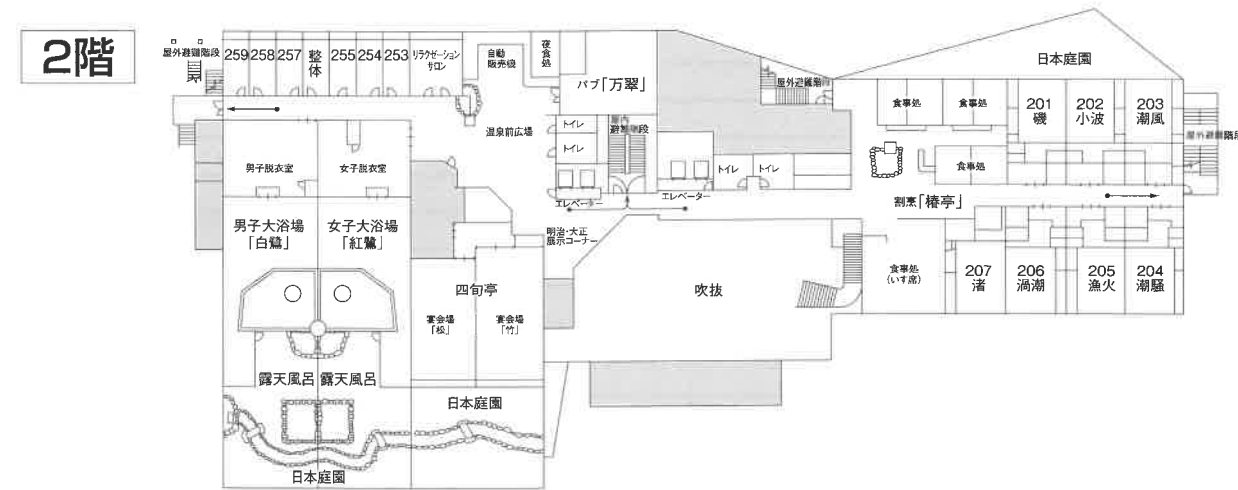

お部屋のご案内

ホテル椿館

愛媛県松山市道後鷺谷5-32 TEL(089)945-1000 FAX(089)943-1743

御一行様 名

●ご宿泊日 月 日 曜日 泊 記入年月日／ 年 月 日
 ●ご宿泊人数 名様 (男性 女性) 担当

	部屋名	タイプ	広さ	お名前	
3階	301	和洋室	47㎡		
	302	和洋室	40㎡		
	303	和洋室	40㎡		
	304	和洋室	40㎡		
	305	和洋室	47㎡		
	306	和洋室	40㎡		
	307	和洋室	40㎡		
	308	和洋室	40㎡		
	309	阿波	和室	12+12畳	
	310		ツイン	22㎡	
	311		ツイン	22㎡	
	312		ツイン	22㎡	
	313		ツイン	22㎡	
	314		ツイン	22㎡	
	315		ツイン	22㎡	
	316		ツイン	22㎡	
	317		ツイン	22㎡	
	318		ツイン	22㎡	
	319		トリプル	52㎡	
	320		和室	12.5畳	
	321		和室	12.5畳	
	322		和室	12.5畳	
4階	401	(禁煙ルーム) 和洋室	47㎡		
	402	(禁煙ルーム) 和洋室	40㎡		
	403	(禁煙ルーム) 和洋室	40㎡		
	404	(禁煙ルーム) 和洋室	40㎡		
	405	(禁煙ルーム) 和洋室	47㎡		
	406	(禁煙ルーム) 和洋室	40㎡		
	407	(禁煙ルーム) 和洋室	40㎡		
	408	(禁煙ルーム) 和洋室	40㎡		
	409	讃岐 (禁煙ルーム)	和室	12+12畳	
	410		和室	12.5畳	
	411		和室	12.5畳	
	412		和室	12.5畳	
	413		和室	12.5畳	
	414		和室	12.5畳	
	415		和室	12.5畳	
	416		和室	12.5畳	
	417		和室	12.5畳	
	418		和室	12.5畳	
	419		和室	12.5畳	
	420		和室	12.5畳	
	421		和室	12.5畳	

ご連絡事項

	部屋名	タイプ	広さ	お名前	
5階	501	(禁煙ルーム) 和洋室	47㎡		
	502	(禁煙ルーム) 和洋室	40㎡		
	503	(禁煙ルーム) 和洋室	40㎡		
	504	(禁煙ルーム) 和洋室	40㎡		
	505	(禁煙ルーム) 和洋室	47㎡		
	506	(禁煙ルーム) 和洋室	40㎡		
	507	(禁煙ルーム) 和洋室	40㎡		
	508	(禁煙ルーム) 和洋室	40㎡		
	509	土佐 (禁煙ルーム)	和室	12+12畳	
	510	(禁煙ルーム)	和室	12.5畳	
	511	(禁煙ルーム)	和室	12.5畳	
	512	(禁煙ルーム)	和室	12.5畳	
	513	(禁煙ルーム)	和室	12.5畳	
	514	(禁煙ルーム)	和室	12.5畳	
	515	(禁煙ルーム)	和室	12.5畳	
	516	(禁煙ルーム)	和室	12.5畳	
	517	(禁煙ルーム)	和室	12.5畳	
	518	(禁煙ルーム)	和室	12.5畳	
	519	(禁煙ルーム)	和室	12.5畳	
	520	(禁煙ルーム)	和室	12.5畳	
	521	(禁煙ルーム)	和室	12.5畳	
6階	601	(禁煙ルーム) 和洋室	47㎡		
	602	(禁煙ルーム) 和洋室	40㎡		
	603	(禁煙ルーム) 和洋室	40㎡		
	604	(禁煙ルーム) 和洋室	40㎡		
	605	(禁煙ルーム) 和洋室	47㎡		
	606	(禁煙ルーム) 和洋室	40㎡		
	607	(禁煙ルーム) 和洋室	40㎡		
	608	(禁煙ルーム) 和洋室	40㎡		
	609	伊予 (禁煙ルーム)	和室	12+12畳	
	610	菖蒲	特別室	12+6畳	
	611	桔梗	特別室	12+6畳	
	612	撫子	特別室	12+6畳	
	613	紅葉	特別室	12+6畳	
	614	菊	特別室	12.5+6畳	
	615	椿	特別室	12.5+6畳	
	616	桜	特別室	12.5+6畳	
7階	710		和室	12.5畳	
	711		和室	12.5畳	
	712		和室	12.5畳	
	713		和室	12.5畳	
	714		和室	12.5畳	
	715		和室	12.5畳	
	716		和室	12.5畳	
	717		和室	12.5畳	
	718		和室	12.5畳	
	719		和室	12.5畳	
720		和室	12.5畳		
721		和室	12.5畳		