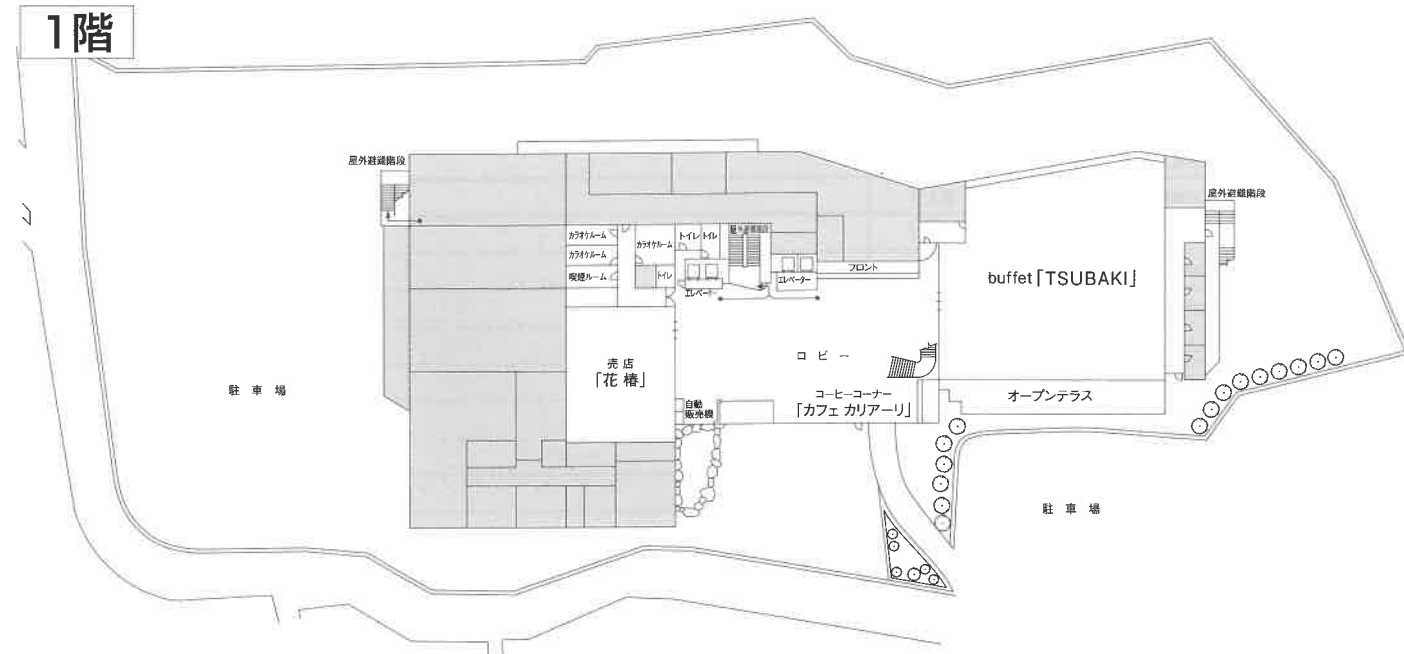

お部屋のご案内

ホテル椿館

愛媛県松山市道後鷺谷5-32 TEL(089)945-1000 FAX(089)943-1743

御一行様 名

●ご宿泊日 月 日 曜日 泊 記入年月日／ 年 月 日
 ●ご宿泊人数 名様 (男性 女性) 担当

	部屋名	タイプ	広さ	お名前	
3階	301	和洋室	47㎡		
	302	和洋室	40㎡		
	303	和洋室	40㎡		
	304	和洋室	40㎡		
	305	和洋室	47㎡		
	306	和洋室	40㎡		
	307	和洋室	40㎡		
	308	和洋室	40㎡		
	309	阿波	和室	12+12畳	
	310		ツイン	22㎡	
	311		ツイン	22㎡	
	312		ツイン	22㎡	
	313		ツイン	22㎡	
	314		ツイン	22㎡	
	315		ツイン	22㎡	
	316		ツイン	22㎡	
	317		ツイン	22㎡	
	318		ツイン	22㎡	
	319		トリプル	52㎡	
	320		和室	12.5畳	
	321		和室	12.5畳	
	322		和室	12.5畳	
4階	401	(禁煙ルーム) 和洋室	47㎡		
	402	(禁煙ルーム) 和洋室	40㎡		
	403	(禁煙ルーム) 和洋室	40㎡		
	404	(禁煙ルーム) 和洋室	40㎡		
	405	(禁煙ルーム) 和洋室	47㎡		
	406	(禁煙ルーム) 和洋室	40㎡		
	407	(禁煙ルーム) 和洋室	40㎡		
	408	(禁煙ルーム) 和洋室	40㎡		
	409	讃岐 (禁煙ルーム)	和室	12+12畳	
	410		和室	12.5畳	
	411		和室	12.5畳	
	412		和室	12.5畳	
	413		和室	12.5畳	
	414		和室	12.5畳	
	415		和室	12.5畳	
	416		和室	12.5畳	
	417		和室	12.5畳	
	418		和室	12.5畳	
	419		和室	12.5畳	
	420		和室	12.5畳	
	421		和室	12.5畳	

ご連絡事項

	部屋名	タイプ	広さ	お名前	
5階	501	(禁煙ルーム) 和洋室	47㎡		
	502	(禁煙ルーム) 和洋室	40㎡		
	503	(禁煙ルーム) 和洋室	40㎡		
	504	(禁煙ルーム) 和洋室	40㎡		
	505	(禁煙ルーム) 和洋室	47㎡		
	506	(禁煙ルーム) 和洋室	40㎡		
	507	(禁煙ルーム) 和洋室	40㎡		
	508	(禁煙ルーム) 和洋室	40㎡		
	509	土佐 (禁煙ルーム)	和室	12+12畳	
	510	(禁煙ルーム)	和室	12.5畳	
	511	(禁煙ルーム)	和室	12.5畳	
	512	(禁煙ルーム)	和室	12.5畳	
	513	(禁煙ルーム)	和室	12.5畳	
	514	(禁煙ルーム)	和室	12.5畳	
	515	(禁煙ルーム)	和室	12.5畳	
	516	(禁煙ルーム)	和室	12.5畳	
	517	(禁煙ルーム)	和室	12.5畳	
	518	(禁煙ルーム)	和室	12.5畳	
	519	(禁煙ルーム)	和室	12.5畳	
	520	(禁煙ルーム)	和室	12.5畳	
	521	(禁煙ルーム)	和室	12.5畳	
6階	601	(禁煙ルーム) 和洋室	47㎡		
	602	(禁煙ルーム) 和洋室	40㎡		
	603	(禁煙ルーム) 和洋室	40㎡		
	604	(禁煙ルーム) 和洋室	40㎡		
	605	(禁煙ルーム) 和洋室	47㎡		
	606	(禁煙ルーム) 和洋室	40㎡		
	607	(禁煙ルーム) 和洋室	40㎡		
	608	(禁煙ルーム) 和洋室	40㎡		
	609	伊予 (禁煙ルーム)	和室	12+12畳	
	610	菖蒲	特別室	12+6畳	
	611	桔梗	特別室	12+6畳	
	612	撫子	特別室	12+6畳	
	613	紅葉	特別室	12+6畳	
	614	菊	特別室	12.5+6畳	
	615	椿	特別室	12.5+6畳	
	616	桜	特別室	12.5+6畳	
7階	710		和室	12.5畳	
	711		和室	12.5畳	
	712		和室	12.5畳	
	713		和室	12.5畳	
	714		和室	12.5畳	
	715		和室	12.5畳	
	716		和室	12.5畳	
	717		和室	12.5畳	
	718		和室	12.5畳	
	719		和室	12.5畳	
720		和室	12.5畳		
721		和室	12.5畳		