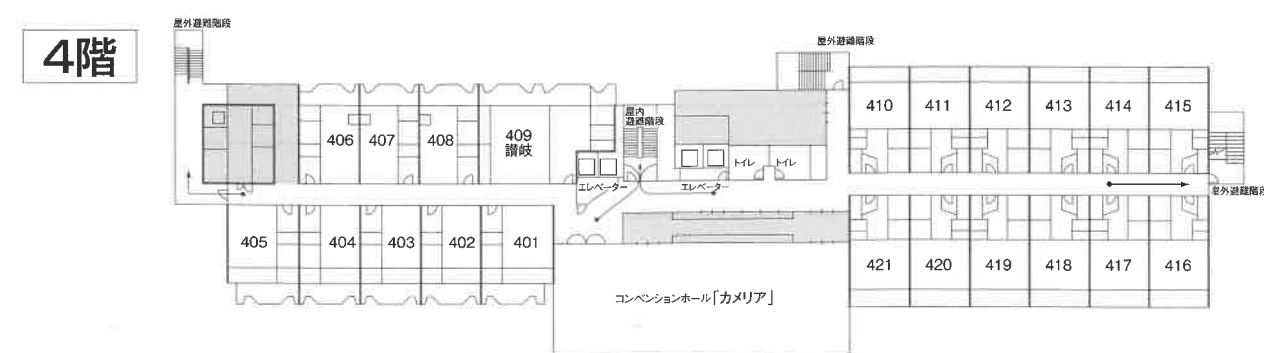

お部屋のご案内

ホテル椿館

愛媛県松山市道後鷺谷5-32 TEL(089)945-1000 FAX(089)943-1743

御一行様 名

●ご宿泊日 月 日 曜日 泊 記入年月日／ 年 月 日
 ●ご宿泊人数 名様 (男性 女性) 担当

	部屋名	タイプ	広さ	お名前	
3階	301	和洋室	47㎡		
	302	和洋室	40㎡		
	303	和洋室	40㎡		
	304	和洋室	40㎡		
	305	和洋室	47㎡		
	306	和洋室	40㎡		
	307	和洋室	40㎡		
	308	和洋室	40㎡		
	309	阿波	和室	12+12畳	
	310		ツイン	22㎡	
	311		ツイン	22㎡	
	312		ツイン	22㎡	
	313		ツイン	22㎡	
	314		ツイン	22㎡	
	315		ツイン	22㎡	
	316		ツイン	22㎡	
	317		ツイン	22㎡	
	318		ツイン	22㎡	
	319		トリプル	52㎡	
	320		和室	12.5畳	
	321		和室	12.5畳	
	322		和室	12.5畳	
4階	401	(禁煙ルーム) 和洋室	47㎡		
	402	(禁煙ルーム) 和洋室	40㎡		
	403	(禁煙ルーム) 和洋室	40㎡		
	404	(禁煙ルーム) 和洋室	40㎡		
	405	(禁煙ルーム) 和洋室	47㎡		
	406	(禁煙ルーム) 和洋室	40㎡		
	407	(禁煙ルーム) 和洋室	40㎡		
	408	(禁煙ルーム) 和洋室	40㎡		
	409	讃岐 (禁煙ルーム)	和室	12+12畳	
	410		和室	12.5畳	
	411		和室	12.5畳	
	412		和室	12.5畳	
	413		和室	12.5畳	
	414		和室	12.5畳	
	415		和室	12.5畳	
	416		和室	12.5畳	
	417		和室	12.5畳	
	418		和室	12.5畳	
	419		和室	12.5畳	
	420		和室	12.5畳	
	421		和室	12.5畳	

ご連絡事項

	部屋名	タイプ	広さ	お名前	
5階	501	(禁煙ルーム) 和洋室	47㎡		
	502	(禁煙ルーム) 和洋室	40㎡		
	503	(禁煙ルーム) 和洋室	40㎡		
	504	(禁煙ルーム) 和洋室	40㎡		
	505	(禁煙ルーム) 和洋室	47㎡		
	506	(禁煙ルーム) 和洋室	40㎡		
	507	(禁煙ルーム) 和洋室	40㎡		
	508	(禁煙ルーム) 和洋室	40㎡		
	509	土佐 (禁煙ルーム)	和室	12+12畳	
	510	(禁煙ルーム)	和室	12.5畳	
	511	(禁煙ルーム)	和室	12.5畳	
	512	(禁煙ルーム)	和室	12.5畳	
	513	(禁煙ルーム)	和室	12.5畳	
	514	(禁煙ルーム)	和室	12.5畳	
	515	(禁煙ルーム)	和室	12.5畳	
	516	(禁煙ルーム)	和室	12.5畳	
	517	(禁煙ルーム)	和室	12.5畳	
	518	(禁煙ルーム)	和室	12.5畳	
	519	(禁煙ルーム)	和室	12.5畳	
	520	(禁煙ルーム)	和室	12.5畳	
	521	(禁煙ルーム)	和室	12.5畳	
6階	601	(禁煙ルーム) 和洋室	47㎡		
	602	(禁煙ルーム) 和洋室	40㎡		
	603	(禁煙ルーム) 和洋室	40㎡		
	604	(禁煙ルーム) 和洋室	40㎡		
	605	(禁煙ルーム) 和洋室	47㎡		
	606	(禁煙ルーム) 和洋室	40㎡		
	607	(禁煙ルーム) 和洋室	40㎡		
	608	(禁煙ルーム) 和洋室	40㎡		
	609	伊予 (禁煙ルーム)	和室	12+12畳	
	610	菖蒲	特別室	12+6畳	
	611	桔梗	特別室	12+6畳	
	612	撫子	特別室	12+6畳	
	613	紅葉	特別室	12+6畳	
	614	菊	特別室	12.5+6畳	
	615	椿	特別室	12.5+6畳	
	616	桜	特別室	12.5+6畳	
7階	710		和室	12.5畳	
	711		和室	12.5畳	
	712		和室	12.5畳	
	713		和室	12.5畳	
	714		和室	12.5畳	
	715		和室	12.5畳	
	716		和室	12.5畳	
	717		和室	12.5畳	
	718		和室	12.5畳	
	719		和室	12.5畳	
720		和室	12.5畳		
721		和室	12.5畳		