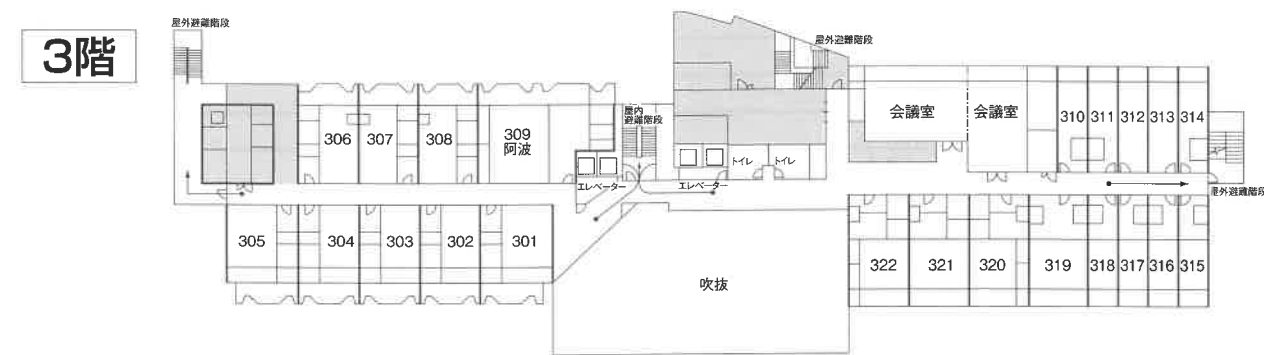

お部屋のご案内

ホテル椿館

愛媛県松山市道後鷺谷5-32 TEL(089)945-1000 FAX(089)943-1743

御一行様 名

●ご宿泊日 月 日 曜日 泊 記入年月日／ 年 月 日
 ●ご宿泊人数 名様 (男性 女性) 担当

	部屋名	タイプ	広さ	お名前	
3階	301	和洋室	47㎡		
	302	和洋室	40㎡		
	303	和洋室	40㎡		
	304	和洋室	40㎡		
	305	和洋室	47㎡		
	306	和洋室	40㎡		
	307	和洋室	40㎡		
	308	和洋室	40㎡		
	309	阿波	和室	12+12畳	
	310		ツイン	22㎡	
	311		ツイン	22㎡	
	312		ツイン	22㎡	
	313		ツイン	22㎡	
	314		ツイン	22㎡	
	315		ツイン	22㎡	
	316		ツイン	22㎡	
	317		ツイン	22㎡	
	318		ツイン	22㎡	
	319		トリプル	52㎡	
	320		和室	12.5畳	
	321		和室	12.5畳	
	322		和室	12.5畳	
4階	401	(禁煙ルーム) 和洋室	47㎡		
	402	(禁煙ルーム) 和洋室	40㎡		
	403	(禁煙ルーム) 和洋室	40㎡		
	404	(禁煙ルーム) 和洋室	40㎡		
	405	(禁煙ルーム) 和洋室	47㎡		
	406	(禁煙ルーム) 和洋室	40㎡		
	407	(禁煙ルーム) 和洋室	40㎡		
	408	(禁煙ルーム) 和洋室	40㎡		
	409	讃岐 (禁煙ルーム)	和室	12+12畳	
	410		和室	12.5畳	
	411		和室	12.5畳	
	412		和室	12.5畳	
	413		和室	12.5畳	
	414		和室	12.5畳	
	415		和室	12.5畳	
	416		和室	12.5畳	
	417		和室	12.5畳	
	418		和室	12.5畳	
	419		和室	12.5畳	
	420		和室	12.5畳	
	421		和室	12.5畳	

ご連絡事項

	部屋名	タイプ	広さ	お名前	
5階	501	(禁煙ルーム) 和洋室	47㎡		
	502	(禁煙ルーム) 和洋室	40㎡		
	503	(禁煙ルーム) 和洋室	40㎡		
	504	(禁煙ルーム) 和洋室	40㎡		
	505	(禁煙ルーム) 和洋室	47㎡		
	506	(禁煙ルーム) 和洋室	40㎡		
	507	(禁煙ルーム) 和洋室	40㎡		
	508	(禁煙ルーム) 和洋室	40㎡		
	509	土佐 (禁煙ルーム)	和室	12+12畳	
	510	(禁煙ルーム)	和室	12.5畳	
	511	(禁煙ルーム)	和室	12.5畳	
	512	(禁煙ルーム)	和室	12.5畳	
	513	(禁煙ルーム)	和室	12.5畳	
	514	(禁煙ルーム)	和室	12.5畳	
	515	(禁煙ルーム)	和室	12.5畳	
	516	(禁煙ルーム)	和室	12.5畳	
	517	(禁煙ルーム)	和室	12.5畳	
	518	(禁煙ルーム)	和室	12.5畳	
	519	(禁煙ルーム)	和室	12.5畳	
	520	(禁煙ルーム)	和室	12.5畳	
	521	(禁煙ルーム)	和室	12.5畳	
6階	601	(禁煙ルーム) 和洋室	47㎡		
	602	(禁煙ルーム) 和洋室	40㎡		
	603	(禁煙ルーム) 和洋室	40㎡		
	604	(禁煙ルーム) 和洋室	40㎡		
	605	(禁煙ルーム) 和洋室	47㎡		
	606	(禁煙ルーム) 和洋室	40㎡		
	607	(禁煙ルーム) 和洋室	40㎡		
	608	(禁煙ルーム) 和洋室	40㎡		
	609	伊予 (禁煙ルーム)	和室	12+12畳	
	610	菖蒲	特別室	12+6畳	
	611	桔梗	特別室	12+6畳	
	612	撫子	特別室	12+6畳	
	613	紅葉	特別室	12+6畳	
	614	菊	特別室	12.5+6畳	
	615	椿	特別室	12.5+6畳	
	616	桜	特別室	12.5+6畳	
7階	710		和室	12.5畳	
	711		和室	12.5畳	
	712		和室	12.5畳	
	713		和室	12.5畳	
	714		和室	12.5畳	
	715		和室	12.5畳	
	716		和室	12.5畳	
	717		和室	12.5畳	
	718		和室	12.5畳	
	719		和室	12.5畳	
720		和室	12.5畳		
721		和室	12.5畳		