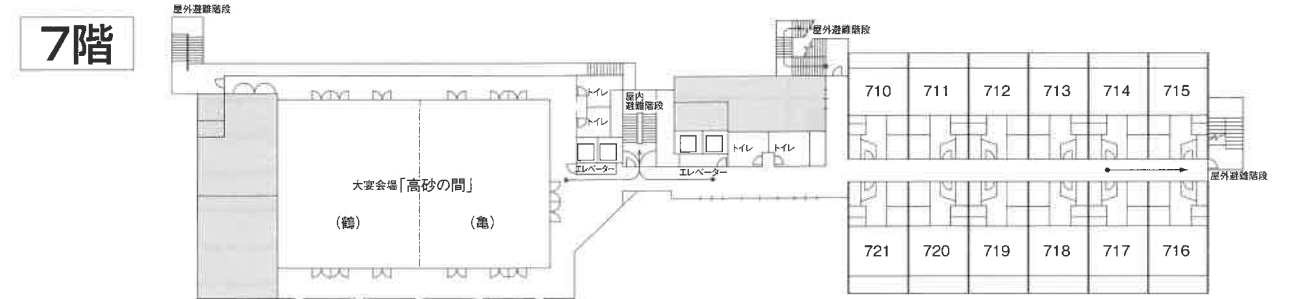

お部屋のご案内

ホテル椿館

愛媛県松山市道後鷺谷5-32 TEL(089)945-1000 FAX(089)943-1743

御一行様 名

●ご宿泊日 月 日 曜日 泊 記入年月日／ 年 月 日
 ●ご宿泊人数 名様 (男性 女性) 担当

	部屋名	タイプ	広さ	お名前	
3階	301	和洋室	47㎡		
	302	和洋室	40㎡		
	303	和洋室	40㎡		
	304	和洋室	40㎡		
	305	和洋室	47㎡		
	306	和洋室	40㎡		
	307	和洋室	40㎡		
	308	和洋室	40㎡		
	309	阿波	和室	12+12畳	
	310		ツイン	22㎡	
	311		ツイン	22㎡	
	312		ツイン	22㎡	
	313		ツイン	22㎡	
	314		ツイン	22㎡	
	315		ツイン	22㎡	
	316		ツイン	22㎡	
	317		ツイン	22㎡	
	318		ツイン	22㎡	
	319		トリプル	52㎡	
	320		和室	12.5畳	
	321		和室	12.5畳	
	322		和室	12.5畳	
4階	401	(禁煙ルーム) 和洋室	47㎡		
	402	(禁煙ルーム) 和洋室	40㎡		
	403	(禁煙ルーム) 和洋室	40㎡		
	404	(禁煙ルーム) 和洋室	40㎡		
	405	(禁煙ルーム) 和洋室	47㎡		
	406	(禁煙ルーム) 和洋室	40㎡		
	407	(禁煙ルーム) 和洋室	40㎡		
	408	(禁煙ルーム) 和洋室	40㎡		
	409	讃岐 (禁煙ルーム)	和室	12+12畳	
	410		和室	12.5畳	
	411		和室	12.5畳	
	412		和室	12.5畳	
	413		和室	12.5畳	
	414		和室	12.5畳	
	415		和室	12.5畳	
	416		和室	12.5畳	
	417		和室	12.5畳	
	418		和室	12.5畳	
	419		和室	12.5畳	
	420		和室	12.5畳	
	421		和室	12.5畳	

ご連絡事項

	部屋名	タイプ	広さ	お名前	
5階	501	(禁煙ルーム) 和洋室	47㎡		
	502	(禁煙ルーム) 和洋室	40㎡		
	503	(禁煙ルーム) 和洋室	40㎡		
	504	(禁煙ルーム) 和洋室	40㎡		
	505	(禁煙ルーム) 和洋室	47㎡		
	506	(禁煙ルーム) 和洋室	40㎡		
	507	(禁煙ルーム) 和洋室	40㎡		
	508	(禁煙ルーム) 和洋室	40㎡		
	509	土佐 (禁煙ルーム)	和室	12+12畳	
	510	(禁煙ルーム)	和室	12.5畳	
	511	(禁煙ルーム)	和室	12.5畳	
	512	(禁煙ルーム)	和室	12.5畳	
	513	(禁煙ルーム)	和室	12.5畳	
	514	(禁煙ルーム)	和室	12.5畳	
	515	(禁煙ルーム)	和室	12.5畳	
	516	(禁煙ルーム)	和室	12.5畳	
	517	(禁煙ルーム)	和室	12.5畳	
	518	(禁煙ルーム)	和室	12.5畳	
	519	(禁煙ルーム)	和室	12.5畳	
	520	(禁煙ルーム)	和室	12.5畳	
	521	(禁煙ルーム)	和室	12.5畳	
6階	601	(禁煙ルーム) 和洋室	47㎡		
	602	(禁煙ルーム) 和洋室	40㎡		
	603	(禁煙ルーム) 和洋室	40㎡		
	604	(禁煙ルーム) 和洋室	40㎡		
	605	(禁煙ルーム) 和洋室	47㎡		
	606	(禁煙ルーム) 和洋室	40㎡		
	607	(禁煙ルーム) 和洋室	40㎡		
	608	(禁煙ルーム) 和洋室	40㎡		
	609	伊予 (禁煙ルーム)	和室	12+12畳	
	610	菖蒲	特別室	12+6畳	
	611	桔梗	特別室	12+6畳	
	612	撫子	特別室	12+6畳	
	613	紅葉	特別室	12+6畳	
	614	菊	特別室	12.5+6畳	
	615	椿	特別室	12.5+6畳	
	616	桜	特別室	12.5+6畳	
7階	710		和室	12.5畳	
	711		和室	12.5畳	
	712		和室	12.5畳	
	713		和室	12.5畳	
	714		和室	12.5畳	
	715		和室	12.5畳	
	716		和室	12.5畳	
	717		和室	12.5畳	
	718		和室	12.5畳	
	719		和室	12.5畳	
720		和室	12.5畳		
721		和室	12.5畳		