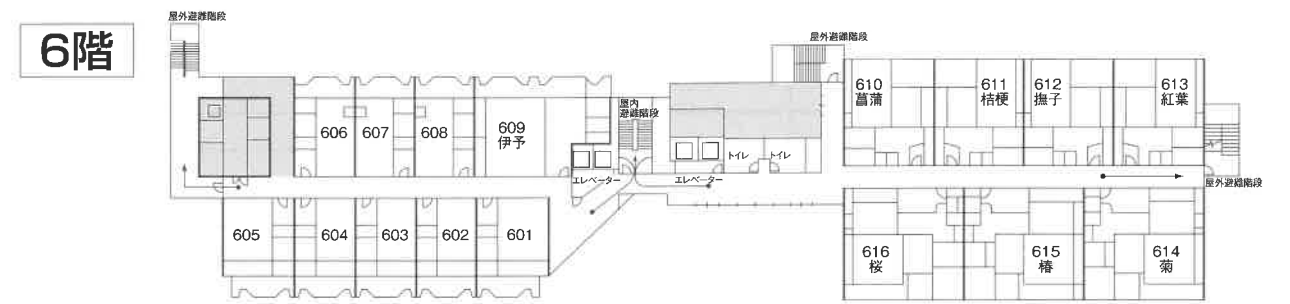

お部屋のご案内

ホテル椿館

愛媛県松山市道後鷺谷5-32 TEL(089)945-1000 FAX(089)943-1743

御一行様 名

●ご宿泊日 月 日 曜日 泊 記入年月日／ 年 月 日
 ●ご宿泊人数 名様 (男性 女性) 担当

	部屋名	タイプ	広さ	お名前	
3階	301	和洋室	47㎡		
	302	和洋室	40㎡		
	303	和洋室	40㎡		
	304	和洋室	40㎡		
	305	和洋室	47㎡		
	306	和洋室	40㎡		
	307	和洋室	40㎡		
	308	和洋室	40㎡		
	309	阿波	和室	12+12畳	
	310		ツイン	22㎡	
	311		ツイン	22㎡	
	312		ツイン	22㎡	
	313		ツイン	22㎡	
	314		ツイン	22㎡	
	315		ツイン	22㎡	
	316		ツイン	22㎡	
	317		ツイン	22㎡	
	318		ツイン	22㎡	
	319		トリプル	52㎡	
	320		和室	12.5畳	
	321		和室	12.5畳	
	322		和室	12.5畳	
4階	401	(禁煙ルーム) 和洋室	47㎡		
	402	(禁煙ルーム) 和洋室	40㎡		
	403	(禁煙ルーム) 和洋室	40㎡		
	404	(禁煙ルーム) 和洋室	40㎡		
	405	(禁煙ルーム) 和洋室	47㎡		
	406	(禁煙ルーム) 和洋室	40㎡		
	407	(禁煙ルーム) 和洋室	40㎡		
	408	(禁煙ルーム) 和洋室	40㎡		
	409	讃岐 (禁煙ルーム)	和室	12+12畳	
	410		和室	12.5畳	
	411		和室	12.5畳	
	412		和室	12.5畳	
	413		和室	12.5畳	
	414		和室	12.5畳	
	415		和室	12.5畳	
	416		和室	12.5畳	
	417		和室	12.5畳	
	418		和室	12.5畳	
	419		和室	12.5畳	
	420		和室	12.5畳	
	421		和室	12.5畳	

ご連絡事項

	部屋名	タイプ	広さ	お名前	
5階	501	(禁煙ルーム) 和洋室	47㎡		
	502	(禁煙ルーム) 和洋室	40㎡		
	503	(禁煙ルーム) 和洋室	40㎡		
	504	(禁煙ルーム) 和洋室	40㎡		
	505	(禁煙ルーム) 和洋室	47㎡		
	506	(禁煙ルーム) 和洋室	40㎡		
	507	(禁煙ルーム) 和洋室	40㎡		
	508	(禁煙ルーム) 和洋室	40㎡		
	509	土佐 (禁煙ルーム)	和室	12+12畳	
	510	(禁煙ルーム)	和室	12.5畳	
	511	(禁煙ルーム)	和室	12.5畳	
	512	(禁煙ルーム)	和室	12.5畳	
	513	(禁煙ルーム)	和室	12.5畳	
	514	(禁煙ルーム)	和室	12.5畳	
	515	(禁煙ルーム)	和室	12.5畳	
	516	(禁煙ルーム)	和室	12.5畳	
	517	(禁煙ルーム)	和室	12.5畳	
	518	(禁煙ルーム)	和室	12.5畳	
	519	(禁煙ルーム)	和室	12.5畳	
	520	(禁煙ルーム)	和室	12.5畳	
	521	(禁煙ルーム)	和室	12.5畳	
6階	601	(禁煙ルーム) 和洋室	47㎡		
	602	(禁煙ルーム) 和洋室	40㎡		
	603	(禁煙ルーム) 和洋室	40㎡		
	604	(禁煙ルーム) 和洋室	40㎡		
	605	(禁煙ルーム) 和洋室	47㎡		
	606	(禁煙ルーム) 和洋室	40㎡		
	607	(禁煙ルーム) 和洋室	40㎡		
	608	(禁煙ルーム) 和洋室	40㎡		
	609	伊予 (禁煙ルーム)	和室	12+12畳	
	610	菖蒲	特別室	12+6畳	
	611	桔梗	特別室	12+6畳	
	612	撫子	特別室	12+6畳	
	613	紅葉	特別室	12+6畳	
	614	菊	特別室	12.5+6畳	
	615	椿	特別室	12.5+6畳	
	616	桜	特別室	12.5+6畳	
7階	710		和室	12.5畳	
	711		和室	12.5畳	
	712		和室	12.5畳	
	713		和室	12.5畳	
	714		和室	12.5畳	
	715		和室	12.5畳	
	716		和室	12.5畳	
	717		和室	12.5畳	
	718		和室	12.5畳	
	719		和室	12.5畳	
720		和室	12.5畳		
721		和室	12.5畳		